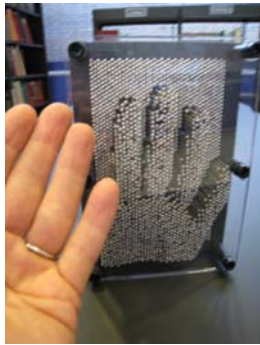

El-kasse - stor

Øret. Model
4 x naturlig str.

Sansekufferter for mindre børn

Ild

Jord

Luft

Vand

Sæbeboblestok