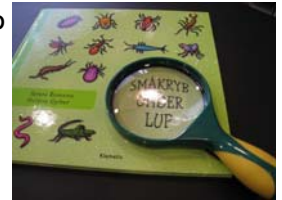

El-kasse - stor

Øret. Model
4 x naturlig str.

Sansekufferter for mindre børn

Ild

Jord

Luft

Vand

Sæbeboblestok

Sømspejl

Vandkikkert

Vindmåler og vejrbot

Væskeur

Øjet. Model
6 dele

Fiskenet

Gebis

Kikkert og fuglebog

Lup

Magneter

Metaldektektor

Menneskekrop
11 dele

Mikroskop

Mikroskop - tovejs

Model af hjertet
29 dele

Model af hjernen
34 dele